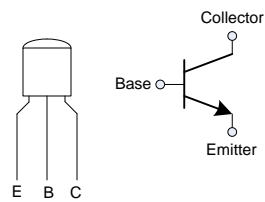

DPDT Foot Switch

MPSA18
NPN BJT

www.modkitsdiy.com
Copyright © 2014 by modkitsdiy.com

"The Wahz" (K-985) Schematic